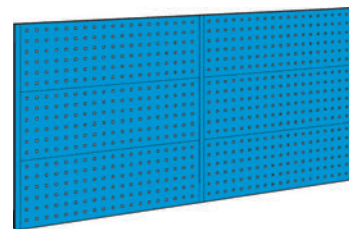

KSA06F

Per banchi
in lamiera

€ 276,00

KSA06L

Per banchi
in legno

€ 285,00

Composizione banco L mm 2000

- 3 montanti h 1000
- 6 pannelli da mm 1000