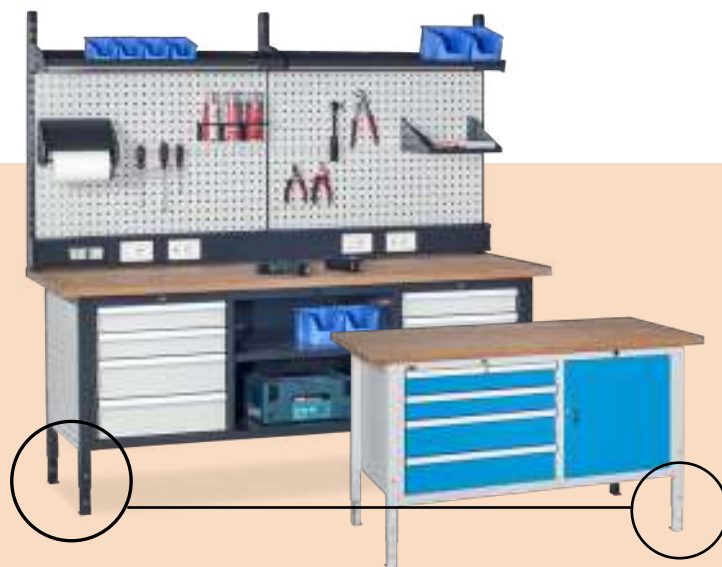

SERIE BX

BANCHI DA LAVORO

Con l'aggiunta di prolunghe dotate di fori, i banchi SERIE BX possono essere regolati in altezza da mm 870 a mm 1070, con passo di mm 50.

BXBR01

€ 73,00

Kit 4 prolunghe per gambe, applicabili su tutti i banchi SERIE BX