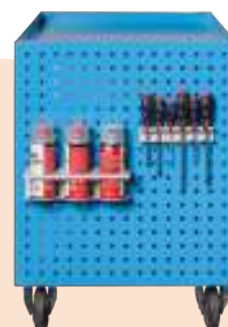

Dim. mm 920 X 600 X 840 H

ACCESSORI CARRELLI

MGP450

€ 37,00

Pannello foro quadro per carrello

- MG402
- MG402/G
- MG406

MGP600

€ 32,00