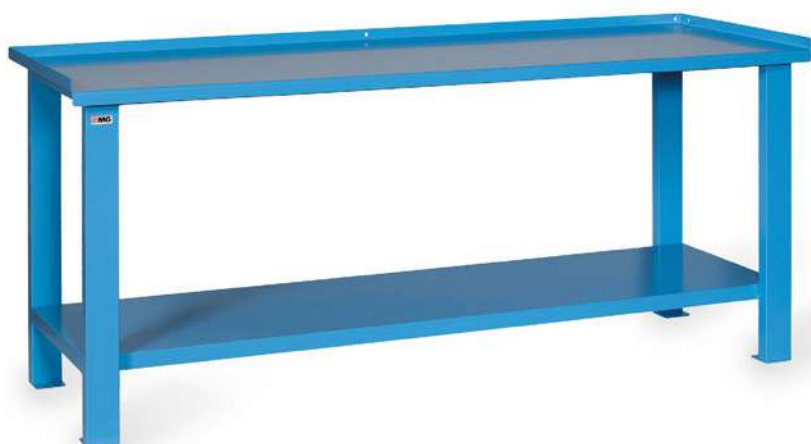

SERIE MG

BANCHI DA LAVORO MONOBLOCCO

STRUTTURA ESTREMAMENTE ROBUSTA

- **GAMBE** in acciaio scatolato
- **STRUTTURA PERIMETRALE** sotto il piano di lavoro in acciaio scatolato, predisposta per l'alloggiamento di varie tipologie di cassettiere in diverse posizioni.

BANCO MONOBLOCCO INTERAMENTE SALDATO

I banchi MG vengono **CONSEGNATI MONTATI** per garantire la massima robustezza e praticità.

Banco monoblocco
con piano in lamiera sp. 3mm

MG101

€ 178,00

MM 1000 X 700 X 890H