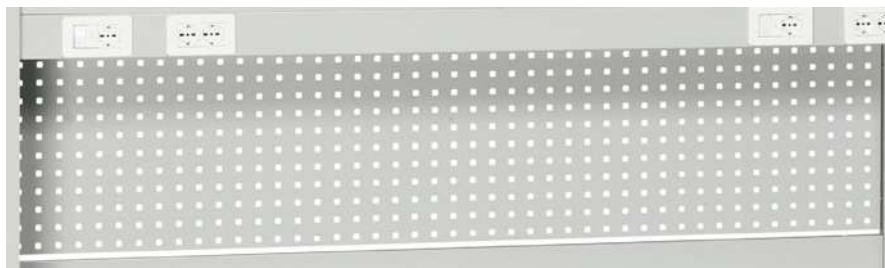

BE110/A**€ 830,00**

Dim. mm 1500 X 800 X 870 H

BE120/A**€ 860,00**

Dim. mm 2000 X 800 X 870 H

Pannello portattrezzi
per banco.

BE210

€ 69,00

L. mm 1500