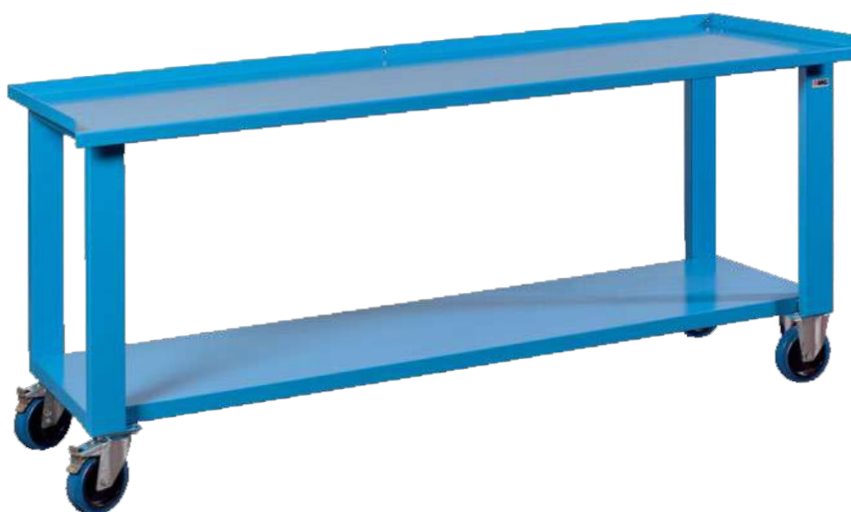

MM 2000 X 700 X 885H

SERIE MG

BANCHI MONOBLOCCO CON RUOTE

Ogni banco è dotato di ruote diam. mm 150
in gomma super elastica anti traccia.
(2 fisse e 2 girevoli con freno)

Banco su ruote con piano in legno
multistrato di Faggio sp. 35mm

MG144

€ 407,00

• portata 500 kg

Dim. mm 2000 X 700 X 905 H

Piano in
LEGNO
MULTISTRATO
DI FAGGIO
SP. 35mm

Banco su ruote con piano
in lamiera sp. 3mm

MG132

€ 300,00