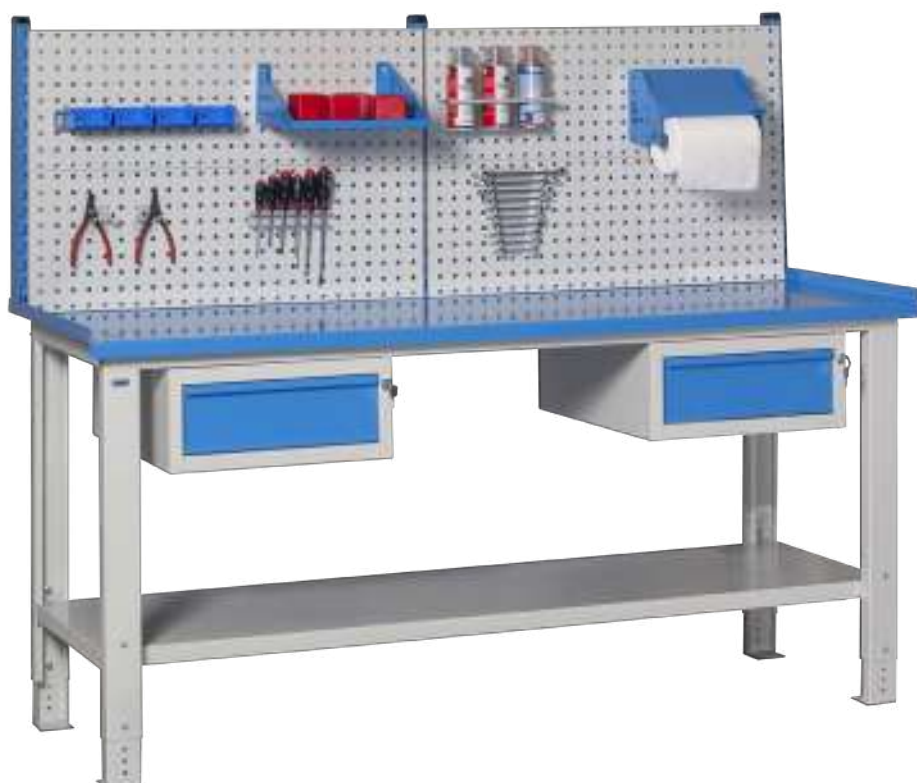

MG103SP 01

€ 705,00

Banco componibile completo di:

- 3 montanti SAM02F
- 4 pannello SAP10 L. mm 1000
- 2 cassetiera MG116B
- 1 KIT prolunghe MGPRB
  (vaschette e ganci esclusi)

Dim. mm 2000 X 700 X 890-1240 + 640 H