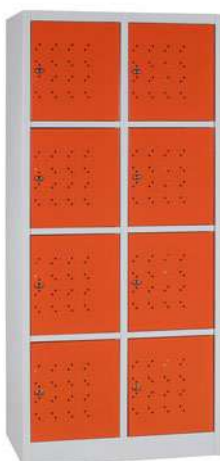

Dim. mm 810 x 500 x 1800 H

MG219/B

€ 458,00

Dim. mm MM 1200 x 500 x 1800 H

Armadio con divisorio separazione panni sporchi/puliti.

Ciascun posto è dotato di:

- pianetto
- asta portagrucce
- anello e vaschetta portaombrelli
- ante rinforzate e con feritoie
- serratura
- piedini dotati di inserti in materiale plastico anticorrosione