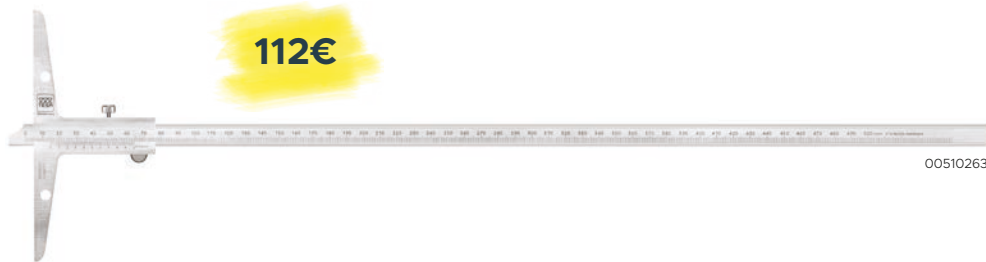

Calibri a corsoio di profondità a nonio con superficie di misura ridotta, senza punta

00510263

Codice articolo	Campo di misura mm	Risoluzione mm	Punta in acciaio	Prezzo di listino €	Prezzo promo €
00510263	0 ÷ 500	0,02	Senza	140	112
00510264	0 ÷ 500	0,05	Senza	140	112